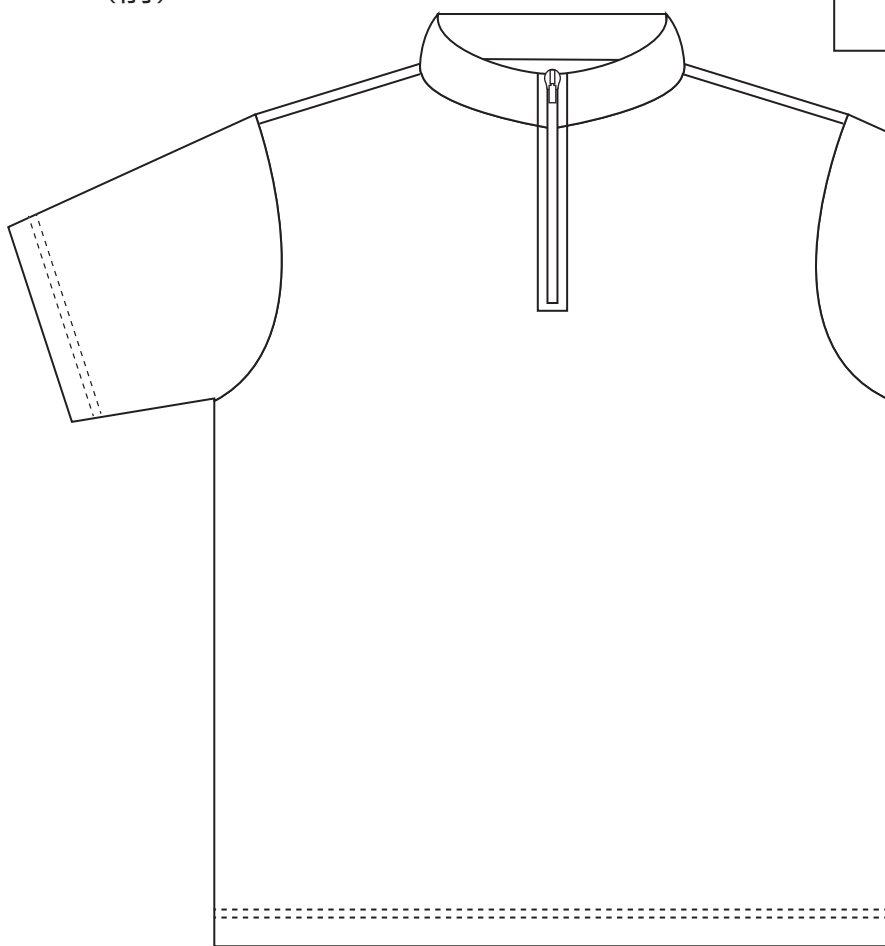

- ・ファスナーの色は白色のみです。
- ・点線は縫い目が出る位置です。
- ・画像を配置した場合、元画像も一緒にお送り下さい。

(前)

(後)