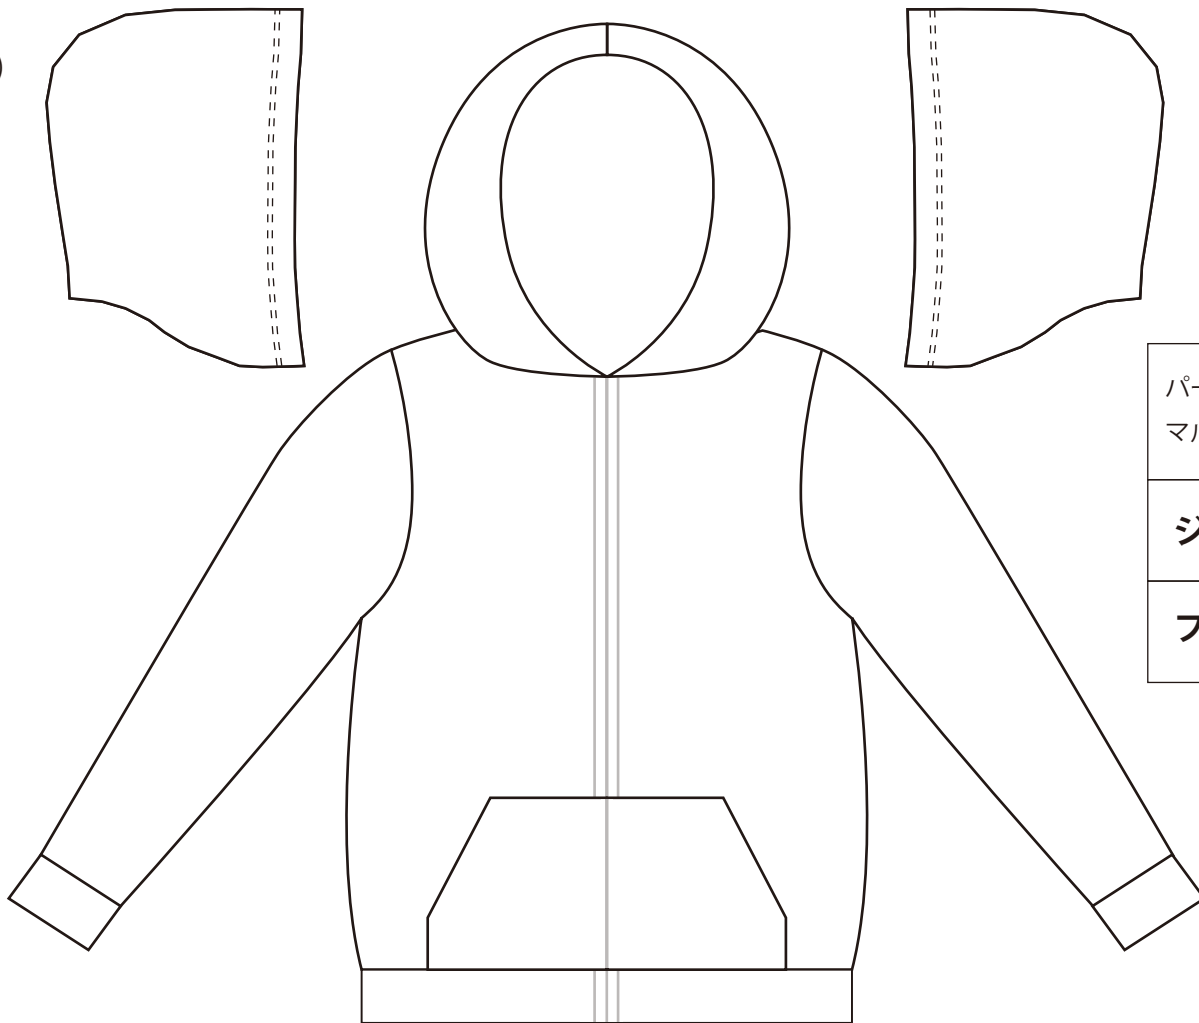

(前)

パーカーのタイプを
マル○してください

ジップアップ

プルオーバー

(後)

450
(ホワイト)

202
(ブラック)

241
(ブルー)

314
(ネイビー)

209
(レッド)

袖と裾のリブの色に
マル○をして下さい