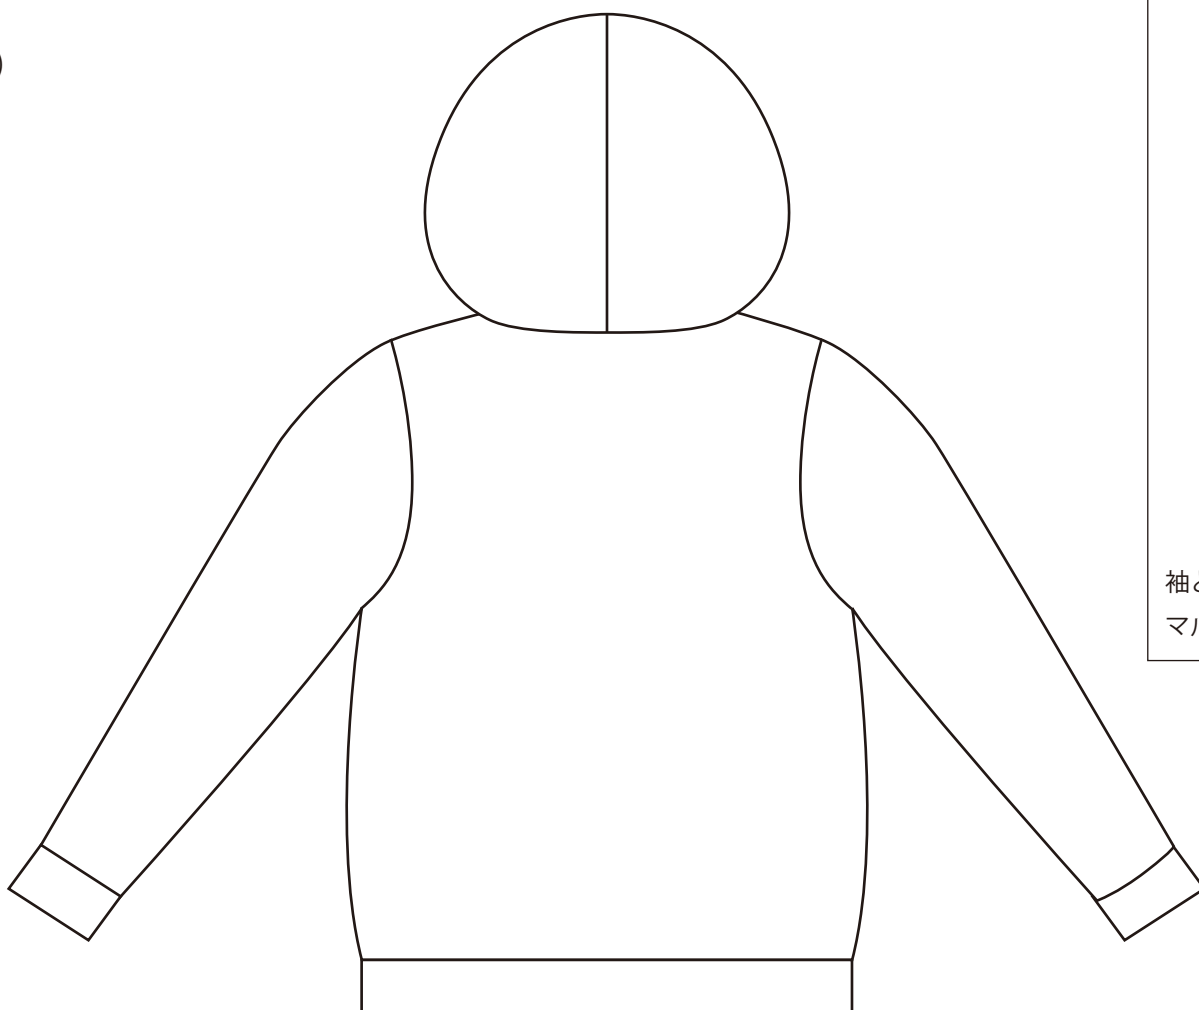

(前)

パーカーのタイプを
マル○してください

ジップアップ

プルオーバー

(後)

450
(ホワイト)

202
(ブラック)

241
(ブルー)

314
(ネイビー)

209
(レッド)

袖と裾のリブの色に
マル○をして下さい